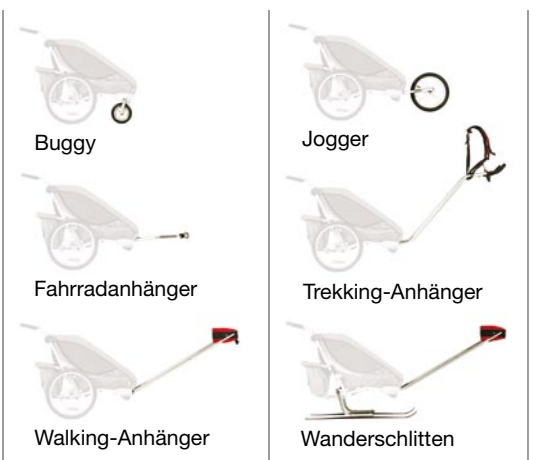

INFOBLATT CX

Farboptionen:

Kupfer

Burgundrot

TECHNISCHE DATEN

	CX1	CX2
Sitzplätze	1	2
max. Schulterbreite	40 cm	59 cm
Beinlänge/Knickmaß	48 cm	48 cm
Kopfhöhe	69 cm	69 cm
L x B x H (Basis mit Griff)	121 x 70 x 110 cm	121 x 83 x 110 cm
L x B x H gefaltet*	107 x 62 x 28 cm	107 x 81 x 28 cm
Griffhöhe	108 / 96 cm	108 / 96 cm
Gewicht (Basis mit Griff)	12,7 kg	14,8 kg
Zuladung	34 kg	45 kg

* ohne Griff, ohne Räder

CTS-OPTIONEN

Chariots sind nur im ausgesuchten Fachhandel erhältlich. Dort erhalten Sie eine ausführliche Beratung, guten Service und die Sicherheit, dass ein Fachmann Ihren Chariot montiert und kontrolliert hat.