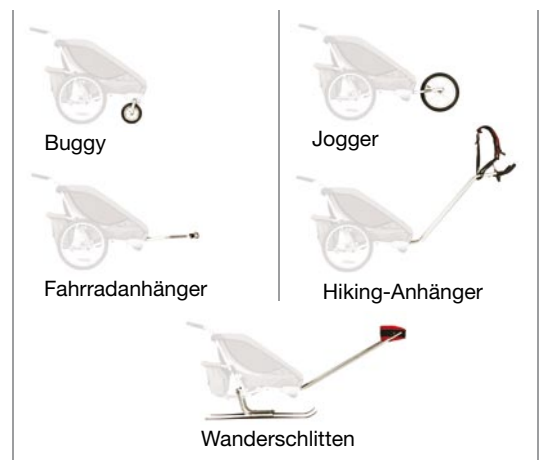

CTS-OPTIONEN

Chariots sind nur im ausgesuchten Fachhandel erhältlich. Dort erhalten Sie eine ausführliche Beratung, guten Service und die Sicherheit, dass ein Fachmann Ihren Chariot montiert und kontrolliert hat.