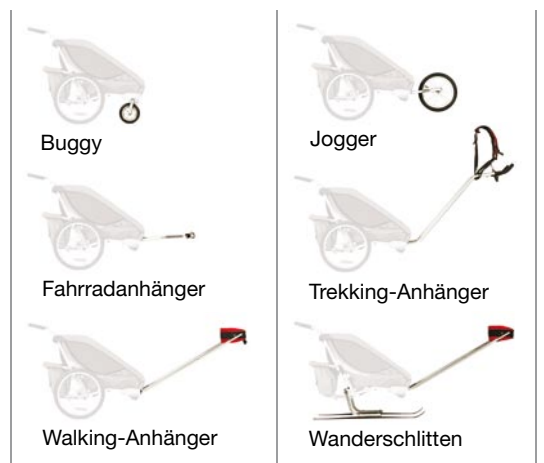

CTS-OPTIONEN

Chariots sind nur im ausgesuchten Fachhandel erhältlich. Dort erhalten Sie eine ausführliche Beratung, guten Service und die Sicherheit, dass ein Fachmann Ihren Chariot montiert und kontrolliert hat.